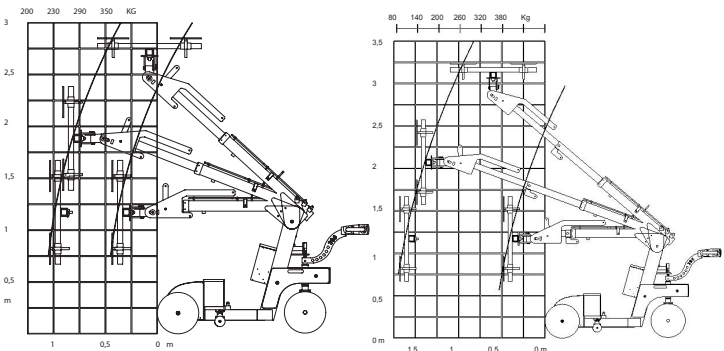

Smartlift SL380 Outdoor / Outdoor High Lifter

Vekt	620 kg	650 kg
Høyde	1390 mm	1390 mm
Vidde (minimum)	800 mm	810 mm
Lengde (minimum)	1650 mm	1700 mm
Forlengelse av arm	600 mm	600 + 60 mm
Batteri (2 x 12 V) 24 volt	2 x 105 A	2 x 105 A
Fremhjulsdreift (AC)	1000 Watt	1000 Watt
Sugekopper	4 x Ø300 mm	4 x Ø300 mm
Løftekapasitet	380/200 kg	380 / 100 kg
arm inntrukket/forlenget		

Smartlift SL580 er det rette valget dersom du skal jobbe med en vekt opp til 580 kg. Den er rask, effektiv og pålitelig – noe som gjør Smartlift SL580 til et ideelt verktøy.

Smartlift SL608 Outdoor

Vekt	830 kg
Høyde	1530 mm
Vidde (minimum)	830 mm
Lengde (minimum)	2340 mm
Forlengelse av arm	700 mm
Batteri (2 x 12 V) 24 volt	2 x 105 A
Forhjulsdrift	1200 Watt(AC)
Sugekopper	4 x 400 mm
Løftekapasitet arm inntrukket / utstrakt (600 mm)	608 kg / 280 kg

Nye **Smartlift SL780** er en videreutvikling av Smartlift 380 Outdoor, men den nye modellen er større og har sterkere dimensjoner. Hver bevegelse er styrt med en fjernstyrt radiokontroll, med en rekkevidde på nesten 100 m. Den når opp til 4.2 m målt fra maskinens senter, noe som er svært unikt for en lift på denne størrelsen.

Smartlifts SL280 / SL380

Smartlift SL380 Outdoor

Smartlift SL580

Smartlift SL780 Outdoor Giant

Smartlift SL380 Outdoor High Lifter

INSTANT

Bedriften **Smartlift** har utviklet en serie intelligente lifter som kan brukes på mange ulike områder. Vi i **Instant Norge** er stolte av å presentere seks forskjellige typer Smartlifter, maskiner som vil spare mye tid i arbeidsprosessen, samt skape et bedre arbeidsmiljø. Løftekapasiteten går opp til hele 780 kg. Følgende brosjyrer gir mer detaljert informasjon om de forskjellige Smartliftene, slik at du kan velge ut hvilke maskiner som passer best for deg. Maskinene er produsert av godt kvalifiserte og erfarne ingeniører ved hjelp av nyskapende teknologi – slik at de skal møte dine behov best mulig på din arbeidsplass.