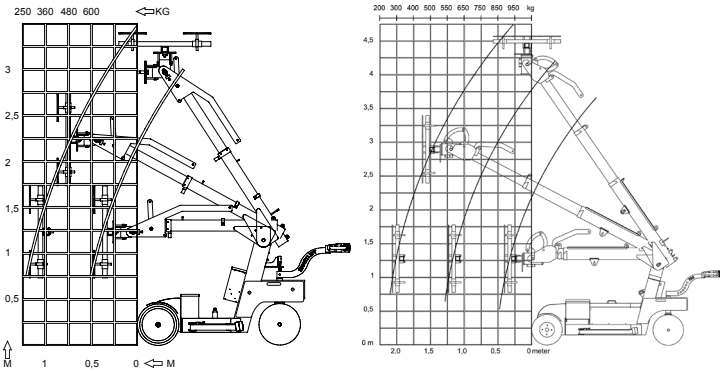

Vekt	570 kg
Høyde	1350 mm
Vidde (minimum)	650 mm
Lengde (minimum)	2100 mm
Forlengelse av arm	500 mm
Batteri (2 x 12 V) 24 volt	2 x 60 A
Motor	500 Watt
Sugekopper	4 x Ø300 mm
Løftekapasitet	380 kg

Smartlift SL380 kan håndtere vekt på opp til 380 kg på tross av dens kompakte design. Den er basert på de samme prinsippene som SL280 og SL580.

Smartlift SL580 er det rette valget dersom du skal jobbe med en vekt opp til 580 kg. Den er rask, effektiv og pålitelig – noe som gjør Smartlift SL580 til et ideelt verktøy.

Smartlift SL608 Outdoor

Vekt	830 kg
Høyde	1530 mm
Vidde (minimum)	830 mm
Lengde (minimum)	2340 mm
Forlengelse av arm	700 mm
Batteri (2 x 12 V) 24 volt	2 x 105 A
Forhjulsdrift	1200 Watt(AC)
Sugekopper	4 x 400 mm
Løftekapasitet arm inntrukket / utstrakt (600 mm)	608 kg / 280 kg

Nye **Smartlift SL780** er en videreutvikling av Smartlift 380 Outdoor, men den nye modellen er større og har sterkere dimensjoner. Hver bevegelse er styrt med en fjernstyrt radiokontroll, med en rekkevidde på nesten 100 m. Den når opp til 4.2 m målt fra maskinens senter, noe som er svært unikt for en lift på denne størrelsen.

Smartlifts SL280 / SL380

Smartlift SL380 Outdoor

Smartlift SL580

Smartlift SL780 Outdoor Giant

Smartlift SL380 Outdoor High Lifter

INSTANT

Bedriften **Smartlift** har utviklet en serie intelligente lifter som kan brukes på mange ulike områder. Vi i **Instant Norge** er stolte av å presentere seks forskjellige typer Smartlifter, maskiner som vil spare mye tid i arbeidsprosessen, samt skape et bedre arbeidsmiljø. Løftekapasiteten går opp til hele 780 kg. Følgende brosjyrer gir mer detaljert informasjon om de forskjellige Smartliftene, slik at du kan velge ut hvilke maskiner som passer best for deg. Maskinene er produsert av godt kvalifiserte og erfarne ingeniører ved hjelp av nyskapende teknologi – slik at de skal møte dine behov best mulig på din arbeidsplass.