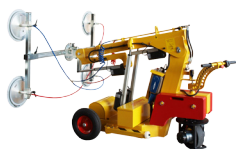

Smartlift SL580

Vekt	697 kg
Høyde	1420 mm
Vidde (minimum)	780 mm
Lengde (minimum)	1700 mm
Forlengelse av arm	500 mm
Batteri (2 x 12 V) 24 volt	2 x 90 A
Motor	1000 Watt
Sugekopper	4 x Ø400 mm
Løftekapasitet	580 kg

Smartlift SL580 er det rette valget dersom du skal jobbe med en vekt opp til 580 kg. Den er rask, effektiv og pålitelig – noe som gjør Smartlift SL580 til et ideelt verktøy.

Smartlift SL608 Outdoor

Vekt	830 kg
Høyde	1530 mm
Vidde (minimum)	830 mm
Lengde (minimum)	2340 mm
Forlengelse av arm	700 mm
Batteri (2 x 12 V) 24 volt	2 x 105 A
Forhjulsdrift	1200 Watt(AC)
Sugekopper	4 x 400 mm
Løftekapasitet arm inntrukket / utstrakt (600 mm)	608 kg / 280 kg

Smartlift SL608 Outdoor er den nest kraftigste i Smartlift-kjeden med en løftekapasitet opp til 608 kg. Den er selvkjørende og tilbyr (som andre Smartlifter) trinnløse bevegelser i alle deler.

Smartlift SL780 Outdoor Giant

Vekt	1300 kg
Høyde	1500 mm
Vidde (minimum)	1010 mm
Lengde (minimum)	2850 mm
Forlengelse av arm	2 x 830 mm
Batteri (2 x 12 V) 24 volt	4 x 105 A
Forhjulsdrift	2000 Watt – AC
Sugekopper	4x400 mm & 2x300mm
Løftekapasitet arm inntrukket / utstrakt (600 mm)	850 kg/ 270 kg

Nye **Smartlift SL780** er en videreutvikling av Smartlift 380 Outdoor, men den nye modellen er større og har sterkere dimensjoner. Hver bevegelse er styrt med en fjernstyrt radiokontroll, med en rekkevidde på nesten 100 m. Den når opp til 4.2 m målt fra maskinens senter, noe som er svært unikt for en lift på denne størrelsen.