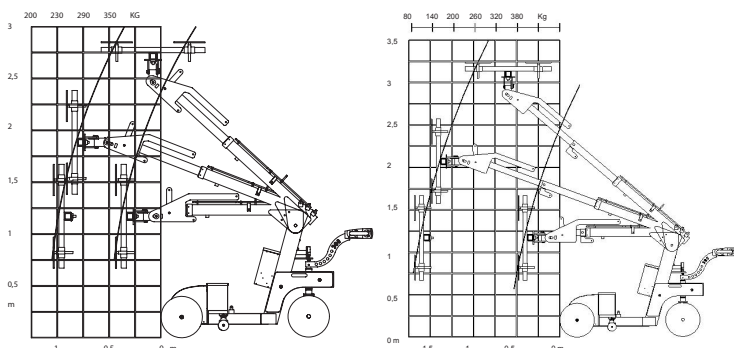

Smartlift

Bedriften **Smartlift** har utviklet en serie intelligente lifter som kan brukes på mange ulike områder. Vi i Instant Norge er stolte av å presentere seks forskjellige typer Smartlifter, maskiner som vil spare mye tid i arbeidsprosessen, samt skape et bedre arbeidsmiljø. Løftekapasiteten går opp til hele 780 kg.

Følgende brosjyrer gir mer detaljert informasjon om de forskjellige Smartliftene, slik at du kan velge ut hvilke maskiner som passer best for deg. Maskinene er produsert av godt kvalifiserte og erfarne ingeniører ved hjelp av nyskapende teknologi – slik at de skal møte dine behov best mulig på din arbeidsplass.

Smartlifts SL280 / SL380

Smartlift SL380 Outdoor