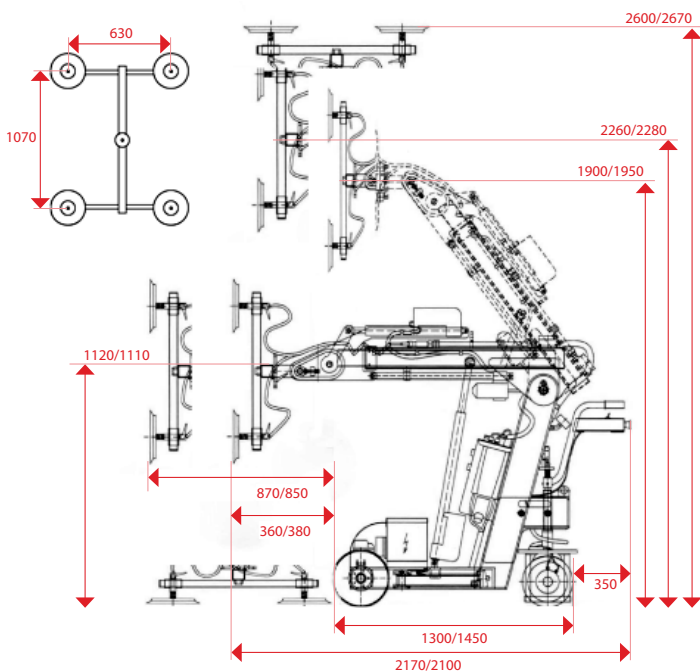

Smartlift

Bedriften **Smartlift** har utviklet en serie intelligente lifter som kan brukes på mange ulike områder. Vi i Instant Norge er stolte av å presentere seks forskjellige typer Smartlifter, maskiner som vil spare mye tid i arbeidsprosessen, samt skape et bedre arbeidsmiljø. Løftekapasiteten går opp til hele 780 kg.

Følgende brosjyrer gir mer detaljert informasjon om de forskjellige Smartliftene, slik at du kan velge ut hvilke maskiner som passer best for deg. Maskinene er produsert av godt kvalifiserte og erfarne ingeniører ved hjelp av nyskapende teknologi – slik at de skal møte dine behov best mulig på din arbeidsplass.

Smartlifts SL280 / SL380

Smartlift SL380 Outdoor