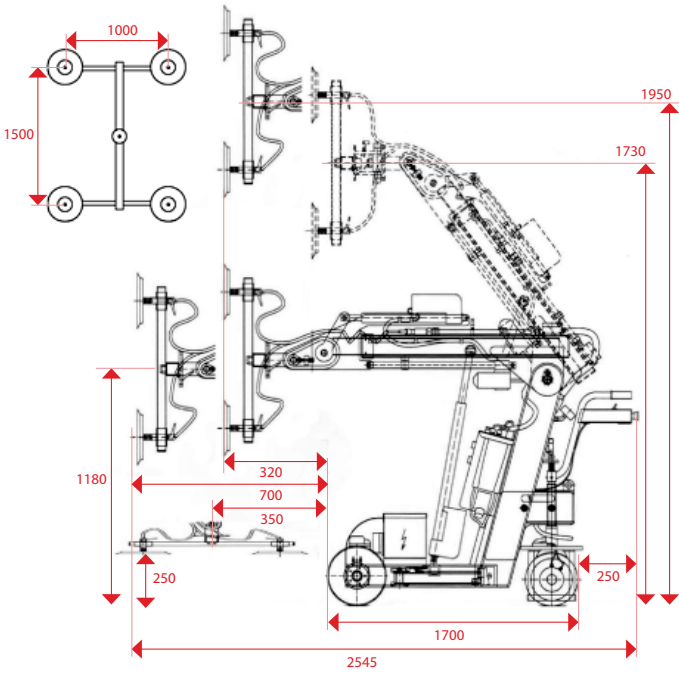

Smartlift SL380 Outdoor / Outdoor High Lifter

Vekt	620 kg	650 kg
Høyde	1390 mm	1390 mm
Vidde (minimum)	800 mm	810 mm
Lengde (minimum)	1650 mm	1700 mm
Forlengelse av arm	600 mm	600 + 60 mm
Batteri (2 x 12 V) 24 volt	2 x 105 A	2 x 105 A
Fremhjulsdreift (AC)	1000 Watt	1000 Watt
Sugekopper	4 x Ø300 mm	4 x Ø300 mm
Løftekapasitet	380/200 kg	380 / 100 kg
arm inntrukket/forlenget		

Smartlift SL580 er det rette valget dersom du skal jobbe med en vekt opp til 580 kg. Den er rask, effektiv og pålitelig – noe som gjør Smartlift SL580 til et ideelt verktøy.

Smartlift SL608 Outdoor

Vekt	830 kg
Høyde	1530 mm
Vidde (minimum)	830 mm
Lengde (minimum)	2340 mm
Forlengelse av arm	700 mm
Batteri (2 x 12 V) 24 volt	2 x 105 A
Forhjulsdrift	1200 Watt(AC)
Sugekopper	4 x 400 mm
Løftekapasitet arm inntrukket / utstrakt (600 mm)	608 kg / 280 kg

Nye **Smartlift SL780** er en videreutvikling av Smartlift 380 Outdoor, men den nye modellen er større og har sterkere dimensjoner. Hver bevegelse er styrt med en fjernstyrt radiokontroll, med en rekkevidde på nesten 100 m. Den når opp til 4.2 m målt fra maskinens senter, noe som er svært unikt for en lift på denne størrelsen.

Smartlifts SL280 / SL380

Smartlift SL380 Outdoor

Smartlift SL580

Smartlift SL780 Outdoor Giant

Smartlift SL380 Outdoor High Lifter

INSTANT

Bedriften **Smartlift** har utviklet en serie intelligente lifter som kan brukes på mange ulike områder. Vi i **Instant Norge** er stolte av å presentere seks forskjellige typer Smartlifter, maskiner som vil spare mye tid i arbeidsprosessen, samt skape et bedre arbeidsmiljø. Løftekapasiteten går opp til hele 780 kg. Følgende brosjyrer gir mer detaljert informasjon om de forskjellige Smartliftene, slik at du kan velge ut hvilke maskiner som passer best for deg. Maskinene er produsert av godt kvalifiserte og erfarne ingeniører ved hjelp av nyskapende teknologi – slik at de skal møte dine behov best mulig på din arbeidsplass.